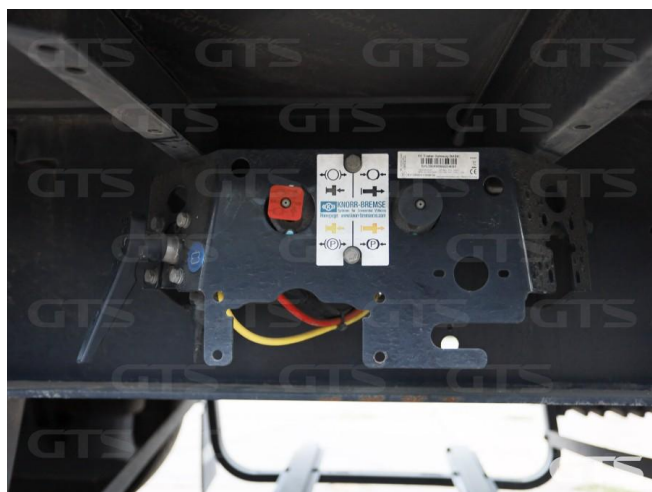

Шторный полуприцеп

Kogel SN24 2022 г/в

Основные характеристики

Длина: 13.6	Склад: Москва север
Количество осей: 3	Марка осей: SAF
Тормоза: Дисковые	Задний портал: Ворота
Тип: Шторный	Держатель для двух запасных колес
Инструментальный ящик	Обмен техники по схеме trade-in
ABS	Кредит или лизинг в день обращения

Техническое описание

Год изготовления: 2022

Изготовитель: Германия

Разрешенная максимальная масса, кг: 39 000

Масса без нагрузки, кг: 6 110

Грузоподъемность, кг: 32 890

Оси: SAF

Тип тормозов: Дисковые

Подвеска: Интегральная

Дополнительная информация

Шторный полуприцеп Kogel SN24 2022 г/в

Оригинал ПТС

3 оси

Обрешетка: Алюминий

Цена указана с НДС

Дополнительные преимущества: